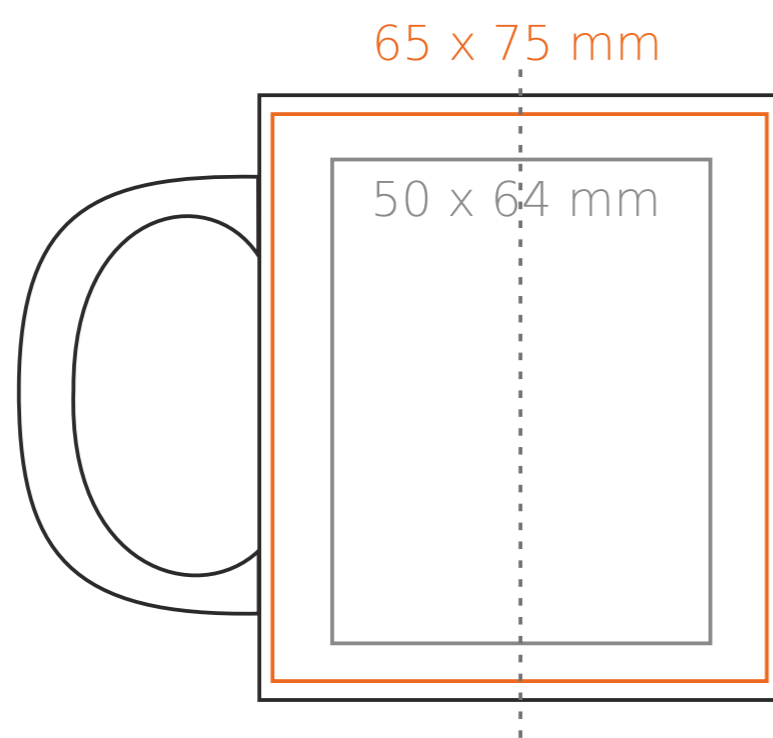

M/055 **Tomek Small**

170 ml / h: 81 mm / Ø 69 mm

- |                            |              |
|----------------------------|--------------|
| Nadruk na uchu             | - 50 x 8 mm  |
| Nadruk wewnątrz na ściance | - 40 x 20 mm |
| Nadruk wewnątrz na dnie    | - Ø 30 mm    |
| Nadruk od spodu            | - Ø 50 mm    |