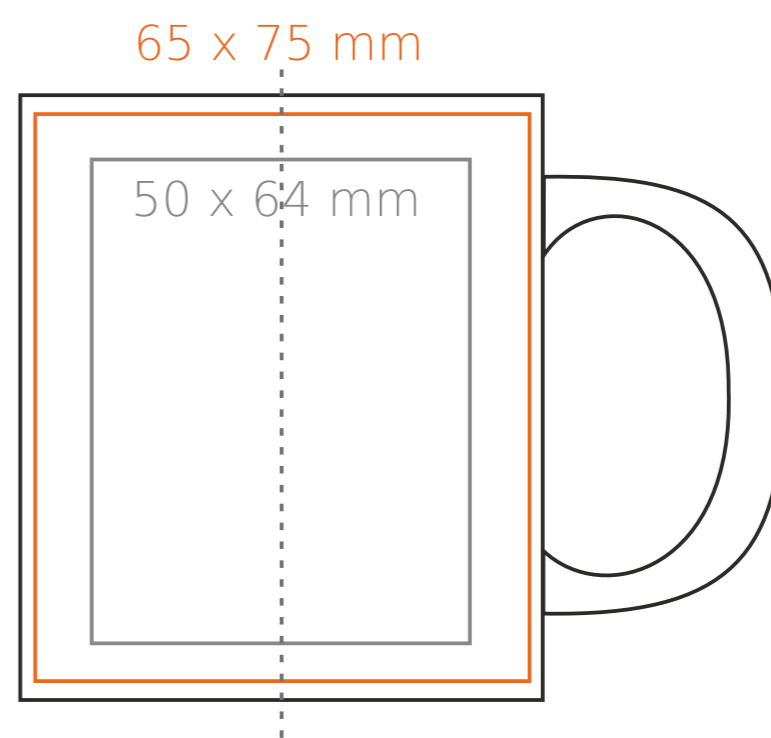

M/055 **Tomek Small**

170 ml / h: 81 mm / Ø 69 mm

- |                            |              |
|----------------------------|--------------|
| Nadruk na uchu             | - 50 x 8 mm  |
| Nadruk wewnątrz na ściance | - 40 x 20 mm |
| Nadruk wewnątrz na dnie    | - Ø 30 mm    |
| Nadruk od spodu            | - Ø 50 mm    |