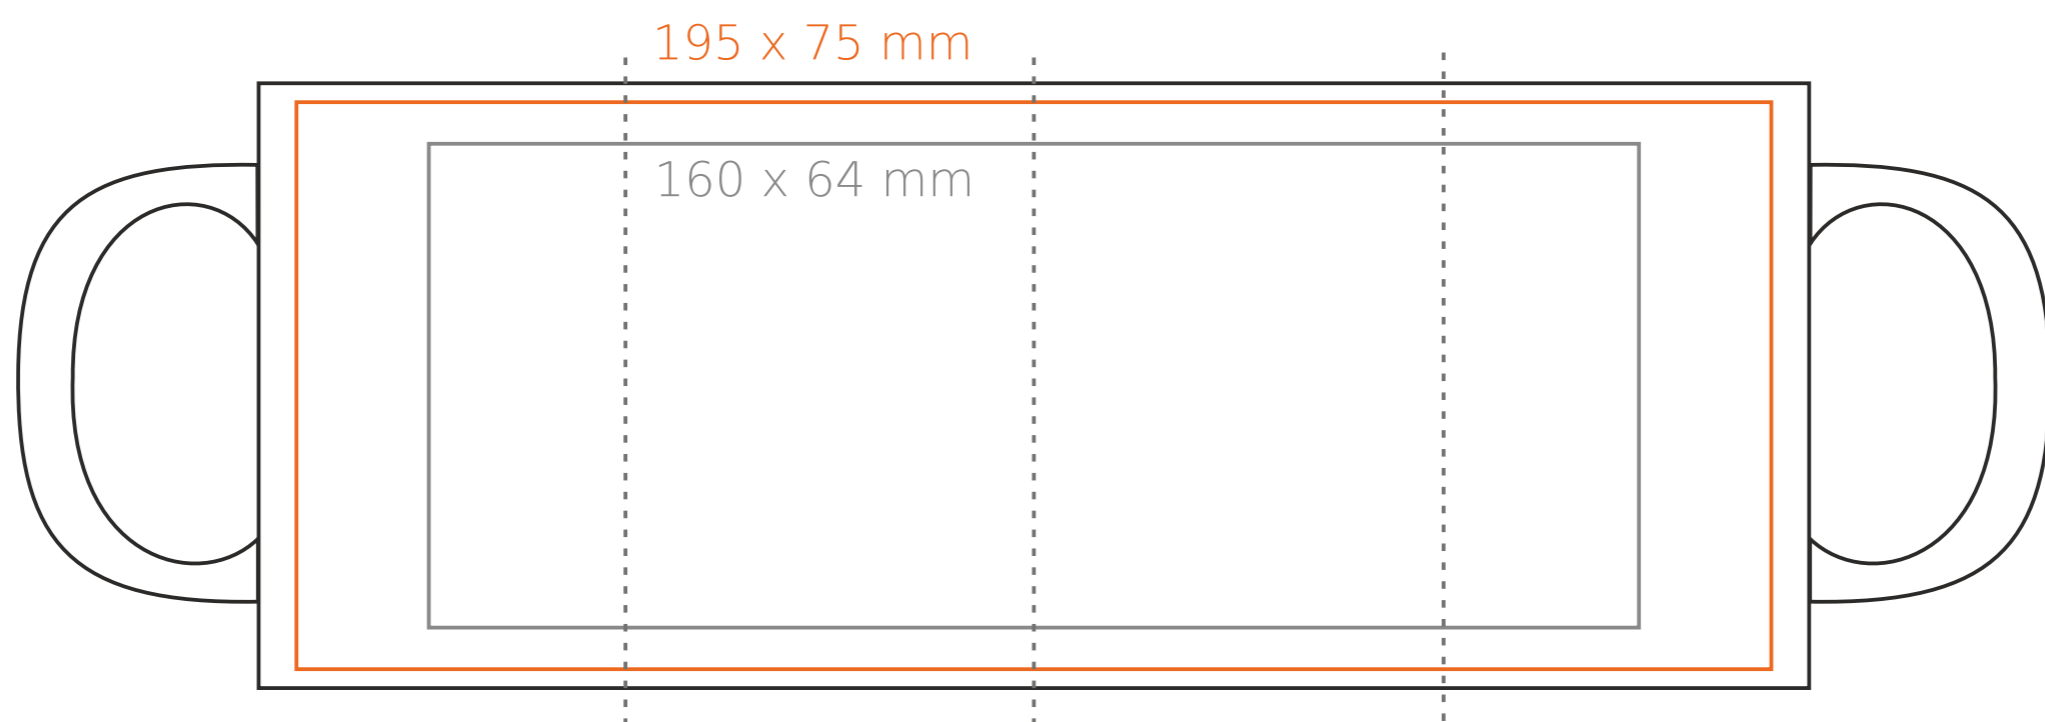

M/055 **Tomek Small**

170 ml / h: 81 mm / Ø 69 mm

- |                            |              |
|----------------------------|--------------|
| Nadruk na uchu             | - 50 x 8 mm  |
| Nadruk wewnątrz na ściance | - 40 x 20 mm |
| Nadruk wewnątrz na dnie    | - Ø 30 mm    |
| Nadruk od spodu            | - Ø 50 mm    |

## legenda

- Nadruk kalkomania (Transfer Print)
- Piaskowanie (Sensitive Touch)
- Nadruk bezpośredni (Direct Print)